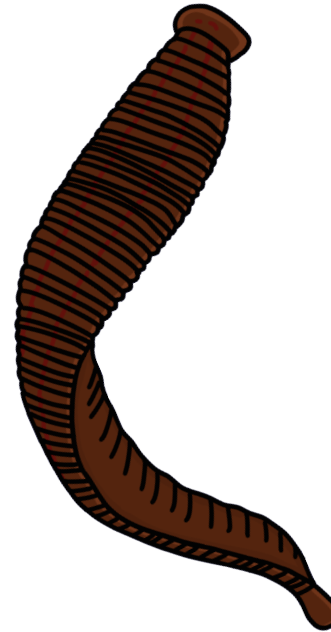

RINGMASKAR

HUNDIGEL

ANNAT

HÄSTIGEL

ANNAT

BLÖTDJUR

SNÄCKOR

DAMMSNÄCKA

POSTHORNSSNÄCKA

MUSSLOR

KLOTMUSSLA

ANNAT

LEDDJUR

KLODYVEL

INSEKTER

DAGSLÄNDOR - LARV

KRÄFTDJUR

NATTSLÄNDOR - LARV

VATTENBI

SÖTVATTENSGRÅSUGGA

ANNAT

RYGGGRADSDJUR

GRODDJUR

FISKAR

MINDRE VATTENSALAMANDER

HONA

HANE

10 VECKOR

6 VECKOR

3 VECKOR

RUDA

SMÅSPIGG